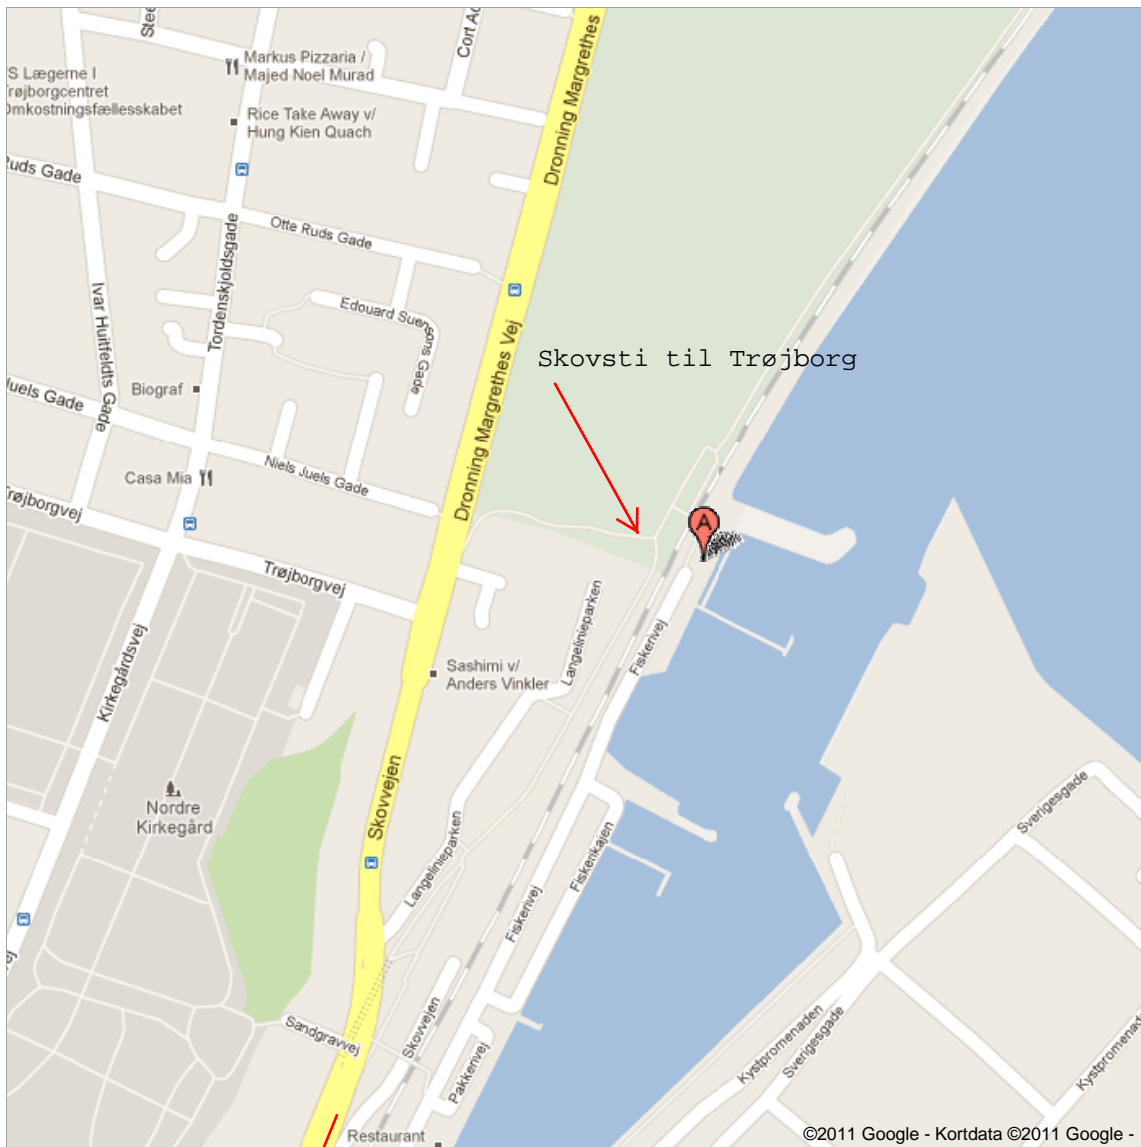

Adresse **Fiskerivej 32**  
**8000 Aarhus**

Skovsti til Trøjborg

KIWI Marked