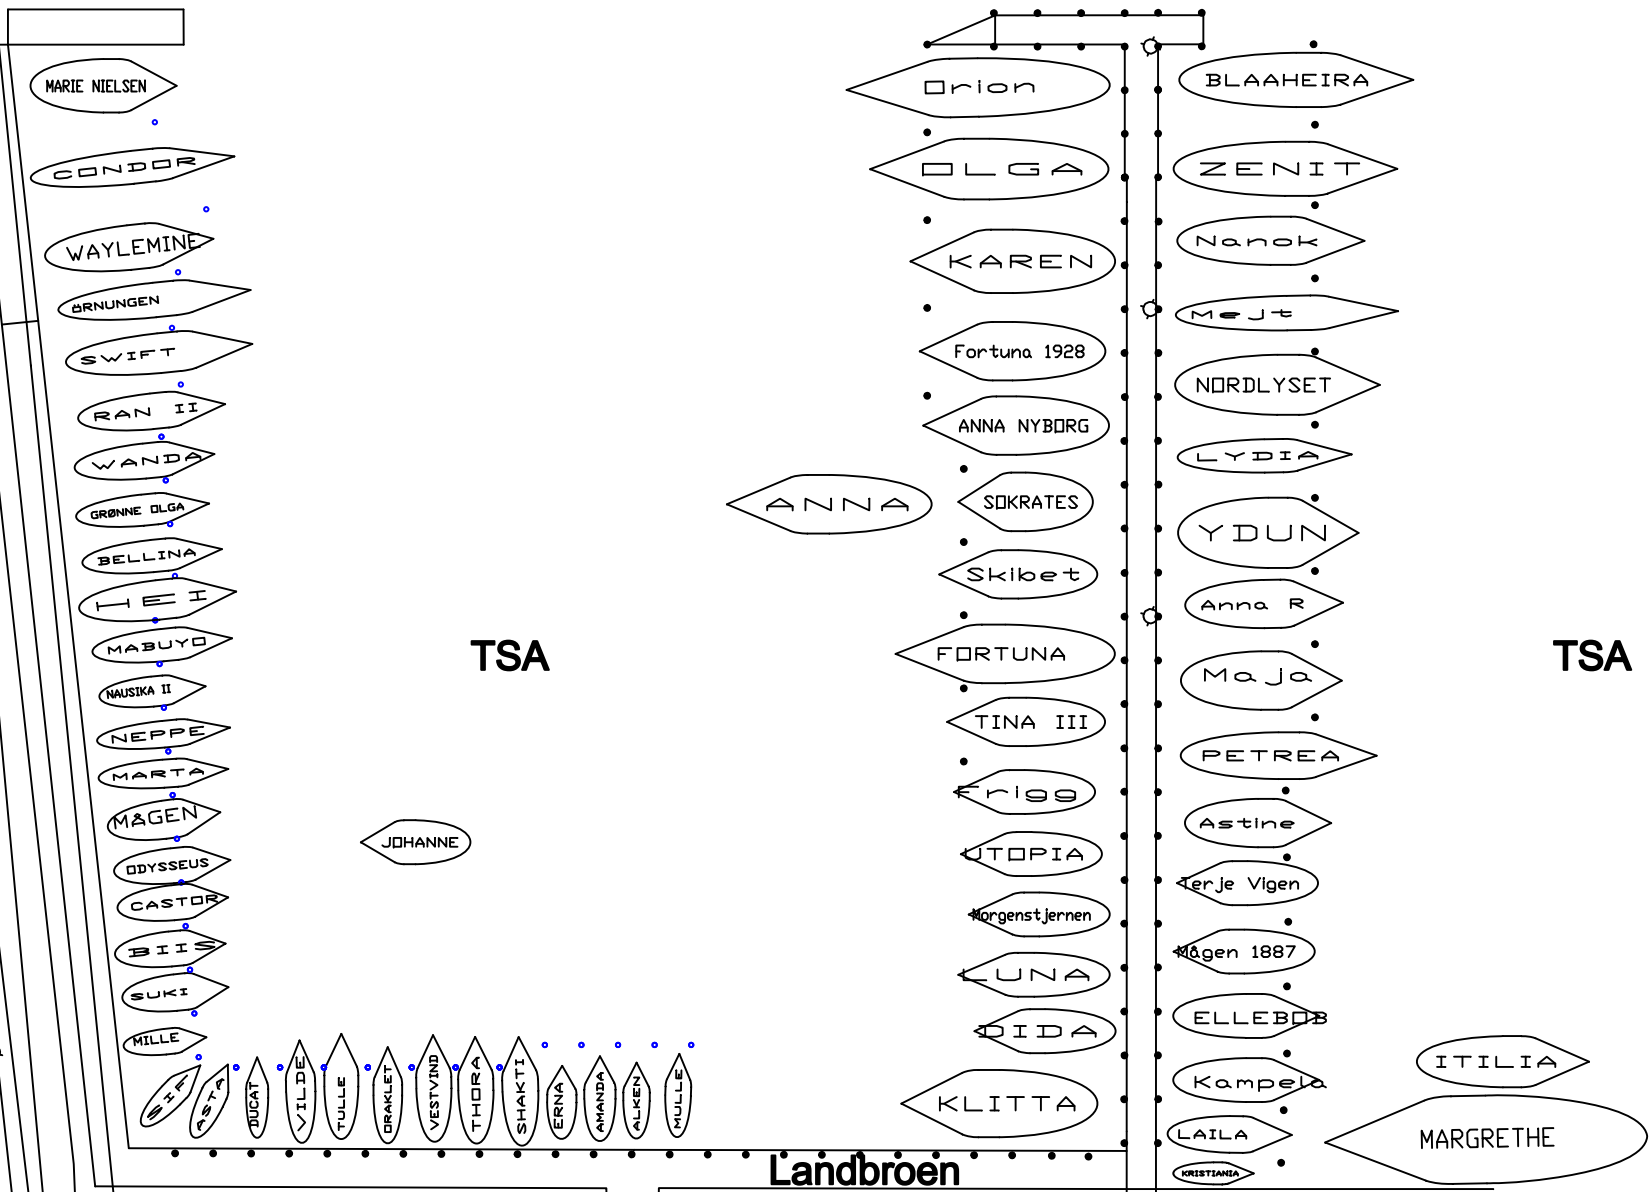

Nordre mole

Havneplan 04.06.10

Træskibsbroen

TSA

TSA

Landbroen

Fremtidig

TSA-klubhus

GATA
PILGRIM
Dykkerbåd

Svarthoga